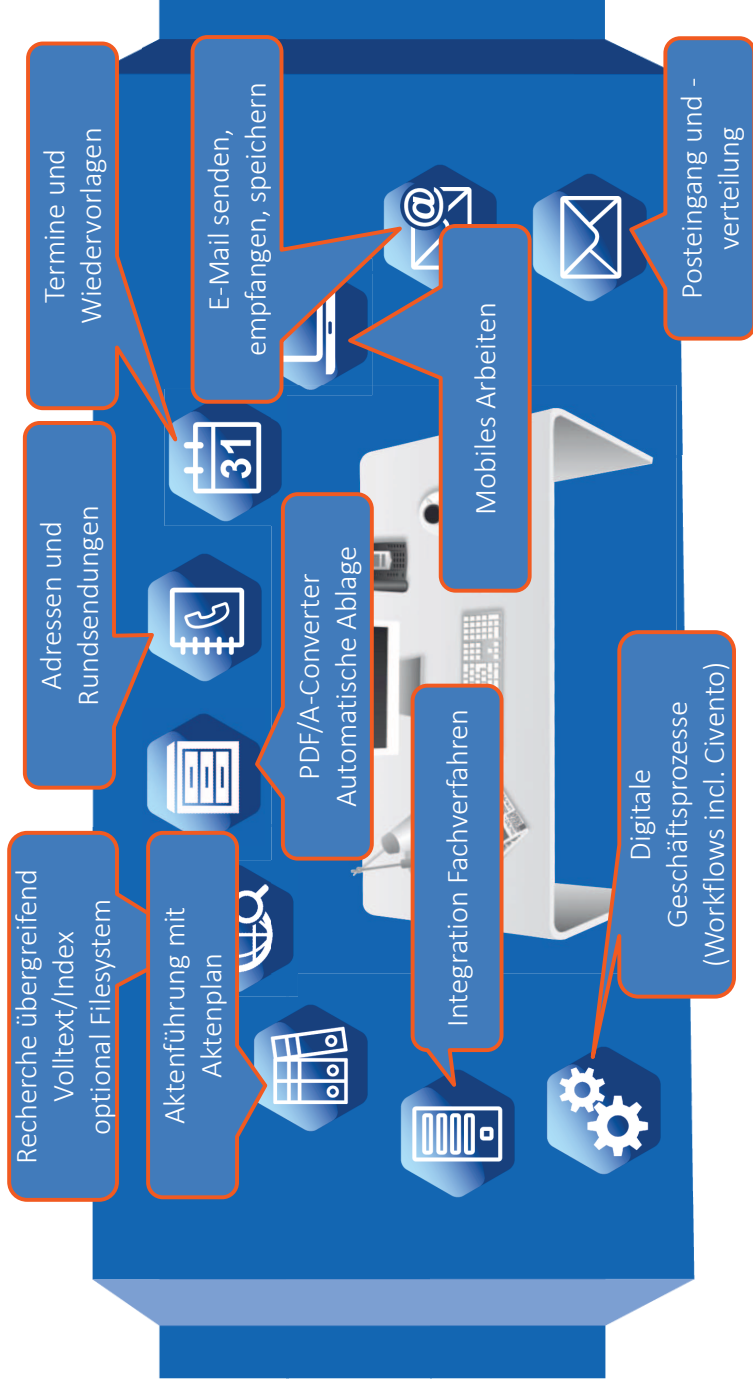

2Charta – Unser Markenname

2Charta [tu'karta]

- ‚Charta‘ bedeutet auf lateinisch ‚Papierblatt‘ und bezeichnet eine grundlegende Urkunde im Staats- und Völkerrecht
- ‚2‘ symbolisiert das Blatt oder die Urkunde in einer zweiten – der digitalen – Form

Agenda

- eAkte
- ePostverteilung
- eVorgangsbearbeitung
- eRechnung(sworkflow),
frühes Scannen

Ihr elektronischer Schreibtisch

Ihr elektronischer Schreibtisch

Fat Client vs. Webclient

- Der Fat Client (lokale Installation) wird sterben
- 2Charta Produkte setzen konsequent auf den Webclient

konsequent modern

ECM Office