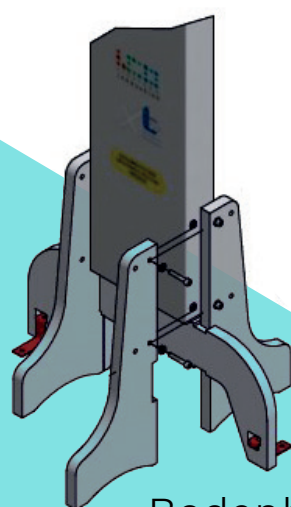

T-POINT

MEASURE YOUR TEMPERATURE

32,0 °C
37,0 °C

37,1 °C
37,5 °C

37,6 °C
40,0 °C

Der T-Point zur vorbeugenden Überwachung der Körpertemperatur, das für den Einsatz an einem festen Ort oder für den Durchgang vorgesehen ist.

Stellen Sie das Gerät in einem Raum mit einer Umgebungstemperatur zwischen 19 und 25 °C an einem trockenen Ort ohne direkte Sonneneinstrahlung oder Wärmequellen auf. Ein Unterschied in der Umgebungstemperatur, der niedriger oder höher als der angegebenen ist, beeinträchtigt die korrekte Anzeige der Körpertemperatur. Das Gerät liest aus einer Entfernung von 50 cm. Das Messen von einer Körpertemperatur, die extern erhitzt wurde oder mit einer Brille verdeckt wird, kann dadurch beeinträchtigt werden. Das Gerät ist bei einer Temperatur ab 37 °C mit einem akustischen Signal ausgestattet. Der T-Point ist nicht für medizinische Zwecke bestimmt. Bei 3 Messwerten über 37,5 °C, wird eine Überprüfung mit einem Kontaktthermometer für medizinische Zwecke empfohlen. Das Gerät zeigt die Werte in 3 verschiedenen Farben an. Wenn der Messwert niedrig ist, erscheint „LOW“ auf dem Display, wenn der Messwert zu hoch ist, erscheint „ERR“ auf dem Display. N.B. Im Falle von Anomalien eines thermischen Sensors erscheint die Anzeige weiß. Den T-Point nur mit einem feuchten Tuch reinigen.

INSTALLATION

- Befolgen Sie die Anweisungen zur Montage des Sockels
- Nicht in der Nähe von Wärmequellen, Klimaanlage oder in der Sonne aufstellen
- Stellen Sie sicher, dass die Befestigung am Boden oder an der Wand stabil ist
- Stecken Sie den 5-Volt-Stecker in eine 110/220-50-Hz-Buchse
- Warten Sie einige Sekunden, bis der Bildschirm grün wird
- Um zuverlässigere Messungen zu erhalten, wird empfohlen nach dem Einschalten 30 Minuten zu warten, damit sich die Sensoren an die Umgebungstemperatur angepasst haben

STROMVERSORGUNG 5-Volt enthalten
GRÖSSE OHNE SOCKEL 180x50x30 cm
GRÖSSE MIT SOCKEL 200x50x30 cm
GEWICHT 7,5 kg

Bodenbefestigung

Wandbefestigung