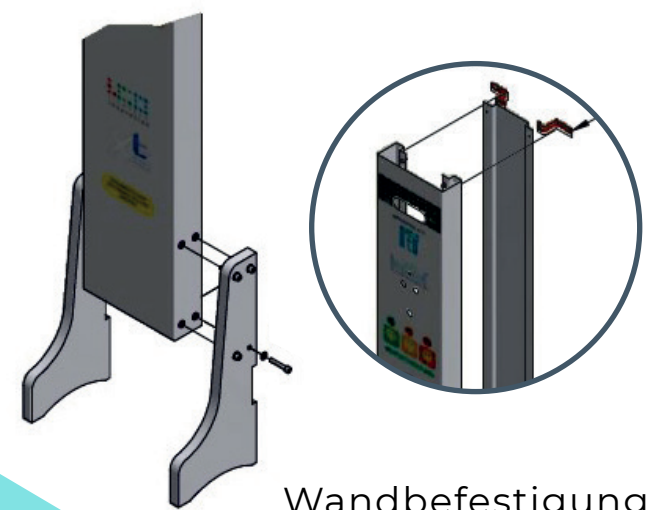

T-POINT

MEASURE YOUR TEMPERATURE

32,0 °C
37,0 °C

37,1 °C
37,5 °C

37,6 °C
40,0 °C

Der T-Point zur vorbeugenden Überwachung der Körpertemperatur, das für den Einsatz an einem festen Ort oder für den Durchgang vorgesehen ist.

Stellen Sie das Gerät in einem Raum mit einer Umgebungstemperatur zwischen 19 und 25 °C an einem trockenen Ort ohne direkte Sonneneinstrahlung oder Wärmequellen auf. Ein Unterschied in der Umgebungstemperatur, der niedriger oder höher als der angegebenen ist, beeinträchtigt die korrekte Anzeige der Körpertemperatur. Das Gerät liest aus einer Entfernung von 50 cm. Das Messen von einer Körpertemperatur, die extern erhitzt wurde oder mit einer Brille verdeckt wird, kann dadurch beeinträchtigt werden. Das Gerät ist bei einer Temperatur ab 37 °C mit einem akustischen Signal ausgestattet. Der T-Point ist nicht für medizinische Zwecke bestimmt. Bei 3 Messwerten über 37,5 °C, wird eine Überprüfung mit einem Kontaktthermometer für medizinische Zwecke empfohlen. Das Gerät zeigt die Werte in 3 verschiedenen Farben an. Wenn der Messwert niedrig ist, erscheint „LOW“ auf dem Display, wenn der Messwert zu hoch ist, erscheint „ERR“ auf dem Display. N.B. Im Falle von Anomalien eines thermischen Sensors erscheint die Anzeige weiß. Den T-Point nur mit einem feuchten Tuch reinigen.

INSTALLATION

- Befolgen Sie die Anweisungen zur Montage des Sockels
- Nicht in der Nähe von Wärmequellen, Klimaanlage oder in der Sonne aufstellen
- Stellen Sie sicher, dass die Befestigung am Boden oder an der Wand stabil ist
- Stecken Sie den 5-Volt-Stecker in eine 110/220-50-Hz-Buchse
- Warten Sie einige Sekunden, bis der Bildschirm grün wird
- Um zuverlässigere Messungen zu erhalten, wird empfohlen nach dem Einschalten 30 Minuten zu warten, damit sich die Sensoren an die Umgebungstemperatur angepasst haben

STROMVERSORGUNG 5-Volt enthalten
GRÖSSE OHNE SOCKEL 180x50x30 cm
GRÖSSE MIT SOCKEL 200x50x30 cm
GEWICHT 7,5 kg

Bodenbefestigung

Wandbefestigung