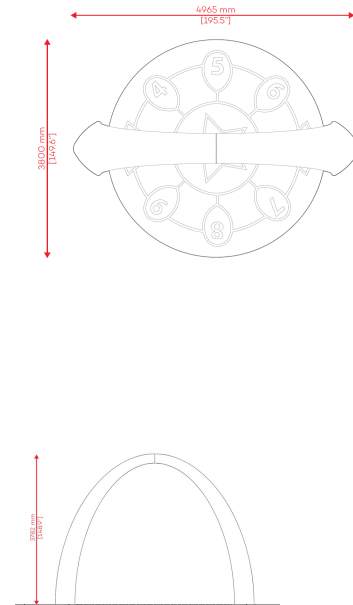

Yalp Sona YA3500