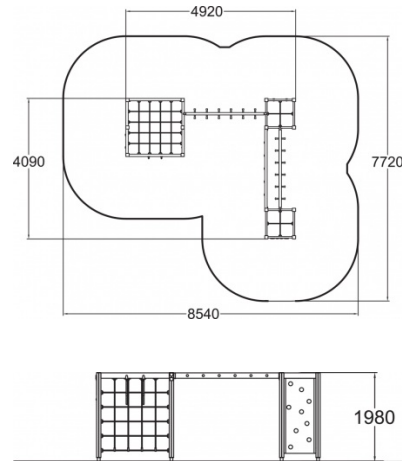

Klettergerät Tomke

137077M

Ein Klettergerüst mit drei Türmen. Die Türme sind durch Balken mit Griffen miteinander verbunden, wodurch die Kinder von einem Turm zum anderen gelangen können. Der höhere Turm verfügt über zwei Kletternetze an den Seiten und eines an der Oberseite, eine Kletterwand mit Löchern, Trapez und zwei Turnringe. Der kleinere Turm verfügt über zwei hohe Stangen, Leitern, eine durchsichtige Kletterwand sowie Netze auf der Oberseite der Türme. Dank seiner Form, die eine Vielzahl von Kletter- und Turnübungen ermöglicht, kann das Klettergerüst von mehreren Kindern gleichzeitig genutzt werden. Klettern schult den Gleichgewichtssinn von Kindern und stärkt die Muskeln.