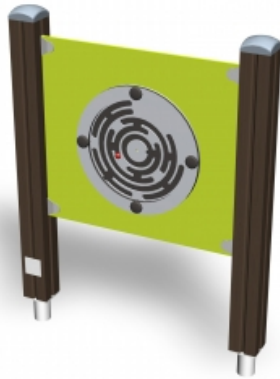

Labyrinth Spiel

Q10425

Das Durchschreiten des Labyrinths symbolisiert das Beschreiten eines Lebensweges. Die Fähigkeiten der Kinder werden auf die Probe gestellt. Finno-Produkte laden Kinder zum Spielen ein. Das liegt zum einen an dem vielseitigen Angebot in Verbindung mit den frischen Farben. Alle Finno-Produkte sind in verschiedenen Farbthemen erhältlich. Weitere Informationen dazu finden Sie unter <https://www.yalp.nl/finno-mix-match/>

The rendering shows the actual product. Reference photos may differ from the delivery and serve as inspiration.

Downloads

Für alle unsere Transaktionen gelten die allgemeinen Geschäftsbedingungen der Lappset GmbH, hinterlegt bei der Handelskammer.