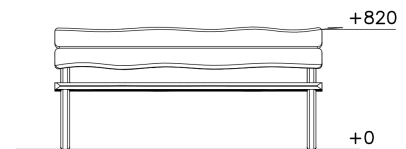

Flora Bank 060370M