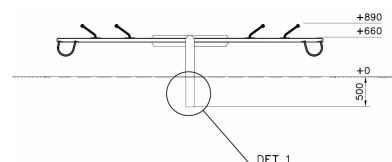

Fallhöhe : 600 mm

Downloads :

Für alle unsere Transaktionen gelten die allgemeinen Geschäftsbedingungen der Lappset GmbH, hinterlegt bei der Handelskammer.

Wipwap voor 4 (duikerbruin) Q10360-2

Een wipwap is een traditioneel speelelement welke niet mag ontbreken op een speelplaats. De Finno Wipwap voor 4 vereist samenspel en doordat je tegenover elkaar zit is het extra leuk. Finno producten nodigen kinderen uit om te spelen. Mede door het veelzijdige assortiment gecombineerd met de frisse kleuren. Alle Finno producten zijn verkrijgbaar in verschillende kleurenthema's meer informatie daarover vind je op <https://www.yalp.nl/finno-mix-match/> Dit toestel is uitsluitend te plaatsen in een losse ondergrond (Natuurgras en Valzand).