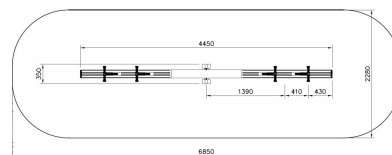

Fallhöhe : 600 mm

Downloads :

Für alle unsere Transaktionen gelten die allgemeinen Geschäftsbedingungen der Lappset GmbH, hinterlegt bei der Handelskammer.

Wipwap voor 4 (duikerbruin) Q10360-2

Een wipwap is een traditioneel speelelement welke niet mag ontbreken op een speelplaats. De Finno Wipwap voor 4 vereist samenspel en doordat je tegenover elkaar zit is het extra leuk. Finno producten nodigen kinderen uit om te spelen. Mede door het veelzijdige assortiment gecombineerd met de frisse kleuren. Alle Finno producten zijn verkrijgbaar in verschillende kleurenthema's meer informatie daarover vind je op <https://www.yalp.nl/finno-mix-match/> Dit toestel is uitsluitend te plaatsen in een losse ondergrond (Natuurgras en Valzand).