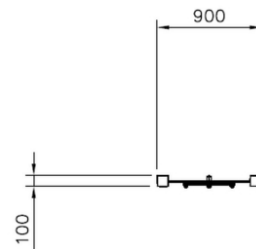

Labyrinth Spiel

Q10425

Das Durchschreiten des Labyrinths symbolisiert das Beschreiten eines Lebensweges. Die Fähigkeiten der Kinder werden auf die Probe gestellt. Finno-Produkte laden Kinder zum Spielen ein. Das liegt zum einen an dem vielseitigen Angebot in Verbindung mit den frischen Farben. Alle Finno-Produkte sind in verschiedenen Farbthemen erhältlich. Weitere Informationen dazu finden Sie unter <https://www.yalp.nl/finno-mix-match/>

The rendering shows the actual product. Reference photos may differ from the delivery and serve as inspiration.

Downloads

Für alle unsere Transaktionen gelten die allgemeinen Geschäftsbedingungen der Lappset GmbH, hinterlegt bei der Handelskammer.