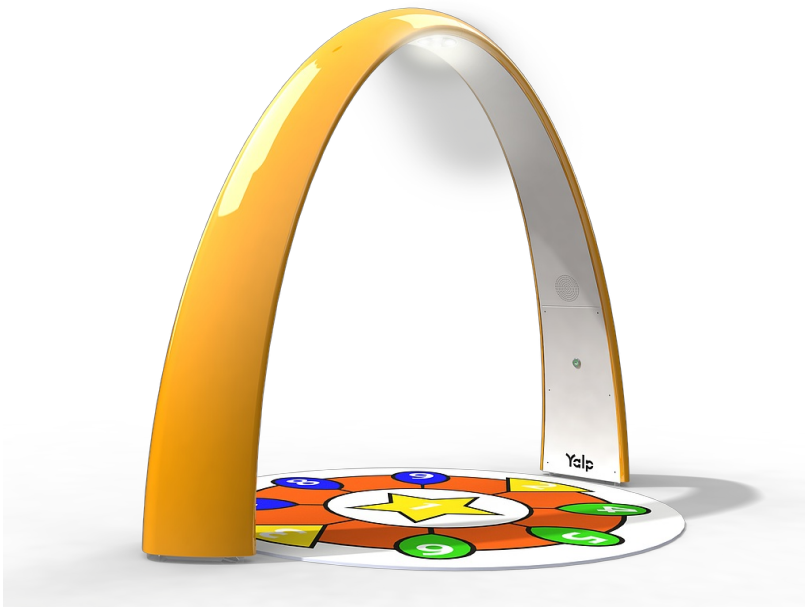

30 Tage netto

Für alle unsere Transaktionen gelten die allgemeinen Geschäftsbedingungen der Lappset GmbH, hinterlegt bei der Handelskammer.

Yalp Sona YA3500

Der Yalp Sona ist ein interaktiver Spielbogen, der die Nutzer immer wieder neu herausfordert. Das interaktive Spielgerät für In- und Outdoor passt sich an die heutige Zeit an und bleibt so interessant. Aus dem Sona Spielbogen ertönt Musik, die zu dem jeweiligen gewählten Spiel passt und stellt dabei Bewegungsaufgaben. Er funktioniert intuitiv: wenn Sie unter den Bogen durchlaufen, wird er sie gleich fragen, ob Sie ein Spiel spielen möchten! Mit nur einem Knopfdruck können verschiedene Spiele ausgewählt werden.

Klettergerät Tomke

137077M

Ein Klettergerüst mit drei Türmen. Die Türme sind durch Balken mit Griffen miteinander verbunden, wodurch die Kinder von einem Turm zum anderen gelangen können. Der höhere Turm verfügt über zwei Kletternetze an den Seiten und eines an der Oberseite, eine Kletterwand mit Löchern, Trapez und zwei Turnringe. Der kleinere Turm verfügt über zwei hohe Stangen, Leitern, eine durchsichtige Kletterwand sowie Netze auf der Oberseite der Türme. Dank seiner Form, die eine Vielzahl von Kletter- und Turnübungen ermöglicht, kann das Klettergerüst von mehreren Kindern gleichzeitig genutzt werden. Klettern schult den Gleichgewichtssinn von Kindern und stärkt die Muskeln.