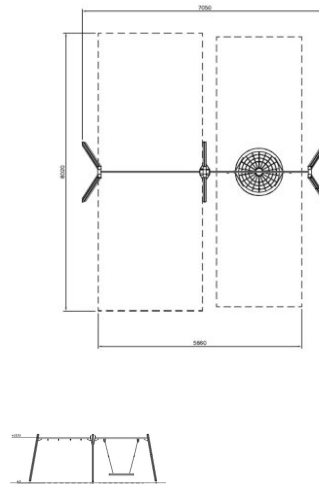

Doppelschaukel - inkl. Nestschaukelkorb Q10144

Diese Vogelnechtschaukel ermöglicht es einer großen Gruppe von Kindern, gleichzeitig zu schaukeln. Klettern Sie mit allen Kindern im Korb und gehen Sie so wie möglich! Mit ihrem robusten Look und den coolen Farben passt diese Holzschaukel perfekt in die urbane Umgebung. Mit diesem Produkt gibt es auch Platz für 2 weitere Schaukeln! Finno-Produkte laden Kinder zum Spielen ein. Das liegt unter anderem an dem vielseitigen Sortiment in Kombination mit den frischen Farben. Alle Finno-Produkte sind in verschiedenen Farbthemen erhältlich