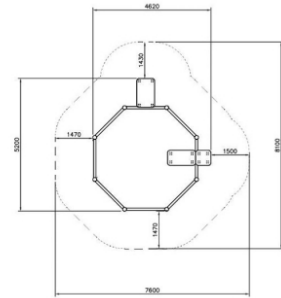

Zand festijn Q10999

Alle kinderen vinden het leuk om met zand te spelen. Wilt u dat Yalp speelzand voor de zandbak bijlevert? Geef het dan bij ons aan! Dit is niet bij de prijs inbegrepen.

The rendering shows the actual product.
Reference photos may differ from the
delivery and serve as inspiration.

Fallhöhe : 600 mm

Downloads :

Für alle unsere Transaktionen gelten die allgemeinen Geschäftsbedingungen der Lappset GmbH, hinterlegt bei der Handelskammer.